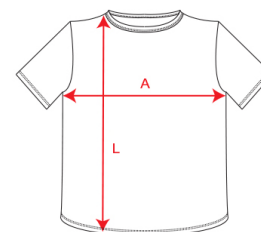

MEDIDAS ADULTO

Camiseta unisex

Camiseta muller

Polo unisex

Suadoiro clásico unisex

Suadoiro capucha unisex

Cazadora unisex

Talle	A	L	A	L	A	L	A	L	A	L	A	L
S	48	69	40	60	51	69	54	64	54	64	58	67
M	50	71	43	62	54	72	57	67	57	67	60	69
L	54	73	46	64	57	75	60	70	60	70	62	71
XL	58	75	49	66	60	78	63	73	63	73	64	73
XXL	62	77	52	68	63	81	66	76	66	76	67	76
SG	-	-	-	-	-	-	-	-	-	-	70	79

MEDIDAS INFANTIL

Camiseta infantil

Suadoiro clásico infantil

Suadoiro capucha infantil

Talla	A	L	A	L	A	L
3/4	32	45	37	44	36	44
5/6	35	49	42	50	40	48
7/8	38	53	44	54	44	52
9/10	42	57	46	58	46	56
11/12	46	61	48	62	49	60

A: ancho

Medidas en cm desde o contorno 1cm por debaixo das mangas.

L: longo

Medidas desde o punto máis alto do hombro ata o final da prenda.